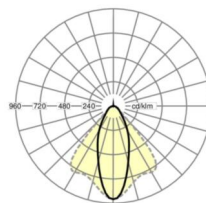

MECHANIKA

Kolor obudowy	biały beskidzki RAL 9016
Wymiary (DxSzxW/ŚrxW)	1531mm x 55mm x 37mm
Masa (netto)	1.9kg
Rodzaj montażu	Montaż systemu szyn nośnych

DEEP-LINK

<https://www.regiolum.de/pl/article/18520304100>

Odnosiłnik	LED 8000lm 840
ηLB	100 %
Φ ↓/↑	99 % / 1 %
UGR pop./pod.	19.8 / 21.5

Wymiary

L	1531 mm	Długość
B	55 mm	Szerokość
H	37 mm	Wysokość