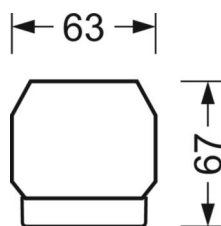

MECHANIKA

Kolor obudowy	biały beskidzki RAL 9016
Wymiary (DxSzxW/ŚrxW)	1531mm x 55mm x 37mm
Masa (netto)	1.9kg
Rodzaj montażu	Montaż systemu szyn nośnych

DEEP-LINK

<https://www.regiolum.de/pl/article/18520304100>

Odnosiłnik	LED 8000lm 840
ηLB	100 %
Φ ↓/↑	99 % / 1 %
UGR pop./pod.	19.8 / 21.5

Wymiary

L	1531 mm	Długość
B	55 mm	Szerokość
H	37 mm	Wysokość