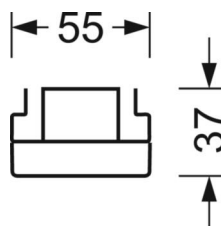

MECHANIKA

Kolor obudowy	biały beskidzki RAL 9016
Wymiary (DxSzxW/ŚrxW)	1531mm x 55mm x 37mm
Masa (netto)	1.9kg
Rodzaj montażu	Montaż systemu szyn nośnych

DEEP-LINK

<https://www.regiolum.de/pl/article/18520304100>

Odnosiłnik	LED 8000lm 840
ηLB	100 %
Φ ↓/↑	99 % / 1 %
UGR pop./pod.	19.8 / 21.5

Wymiary

L	1531 mm	Długość
B	55 mm	Szerokość
H	37 mm	Wysokość